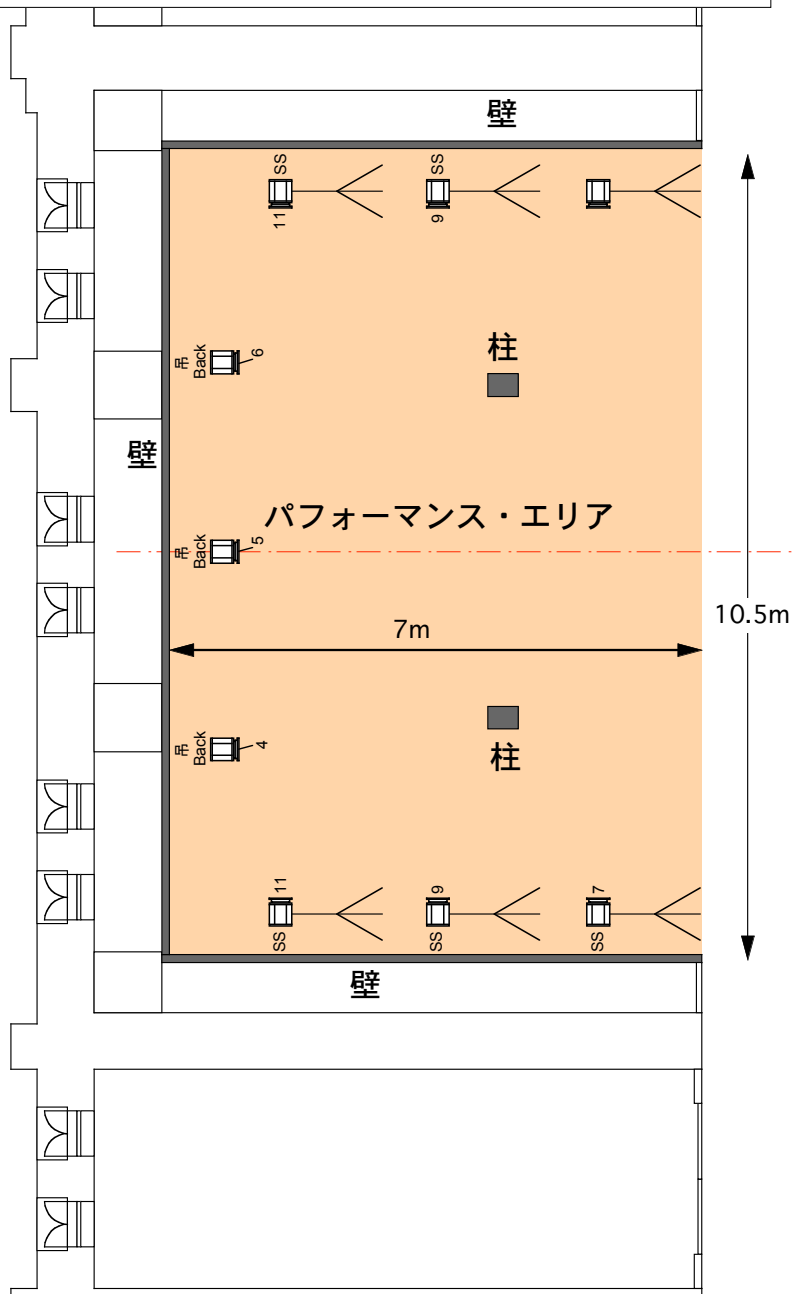

2011ダンコレEX コンペ (2F) 平面図  
Scale 1/100

KEY  
 500w FQ x 12